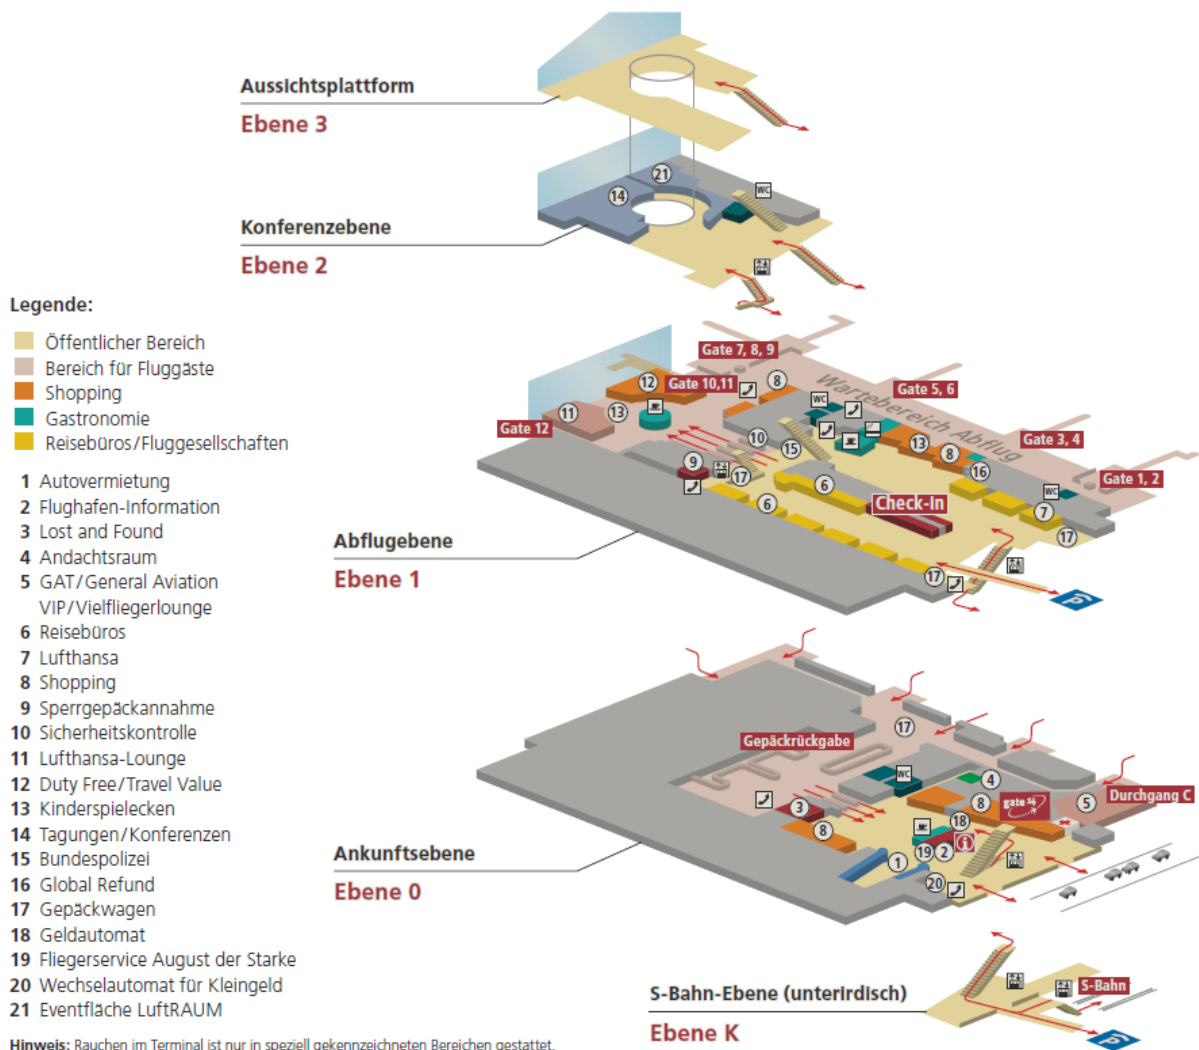

Anreise-Information

Konferenz-Center Dresden Airport

Anreise mit dem Auto

Flughafen Dresden International

Flughafenterminal

Wilhelmine-Reichard-Ring 1

01109 Dresden

Anreise mit S-Bahn/Tram/Bus

S2 von Dresden Hauptbahnhof / Dresden-Neustadt bis Dresden-Flughafen

Tram 7 Dresden Hauptbahnhof/Stadtzentrum bis **H** Infineon-Nord – Umstieg in Bus 77 bis **H** Flughafen

Das Konferenz-Center finden Sie auf der Ebene 2, Nummern 14 und 21.